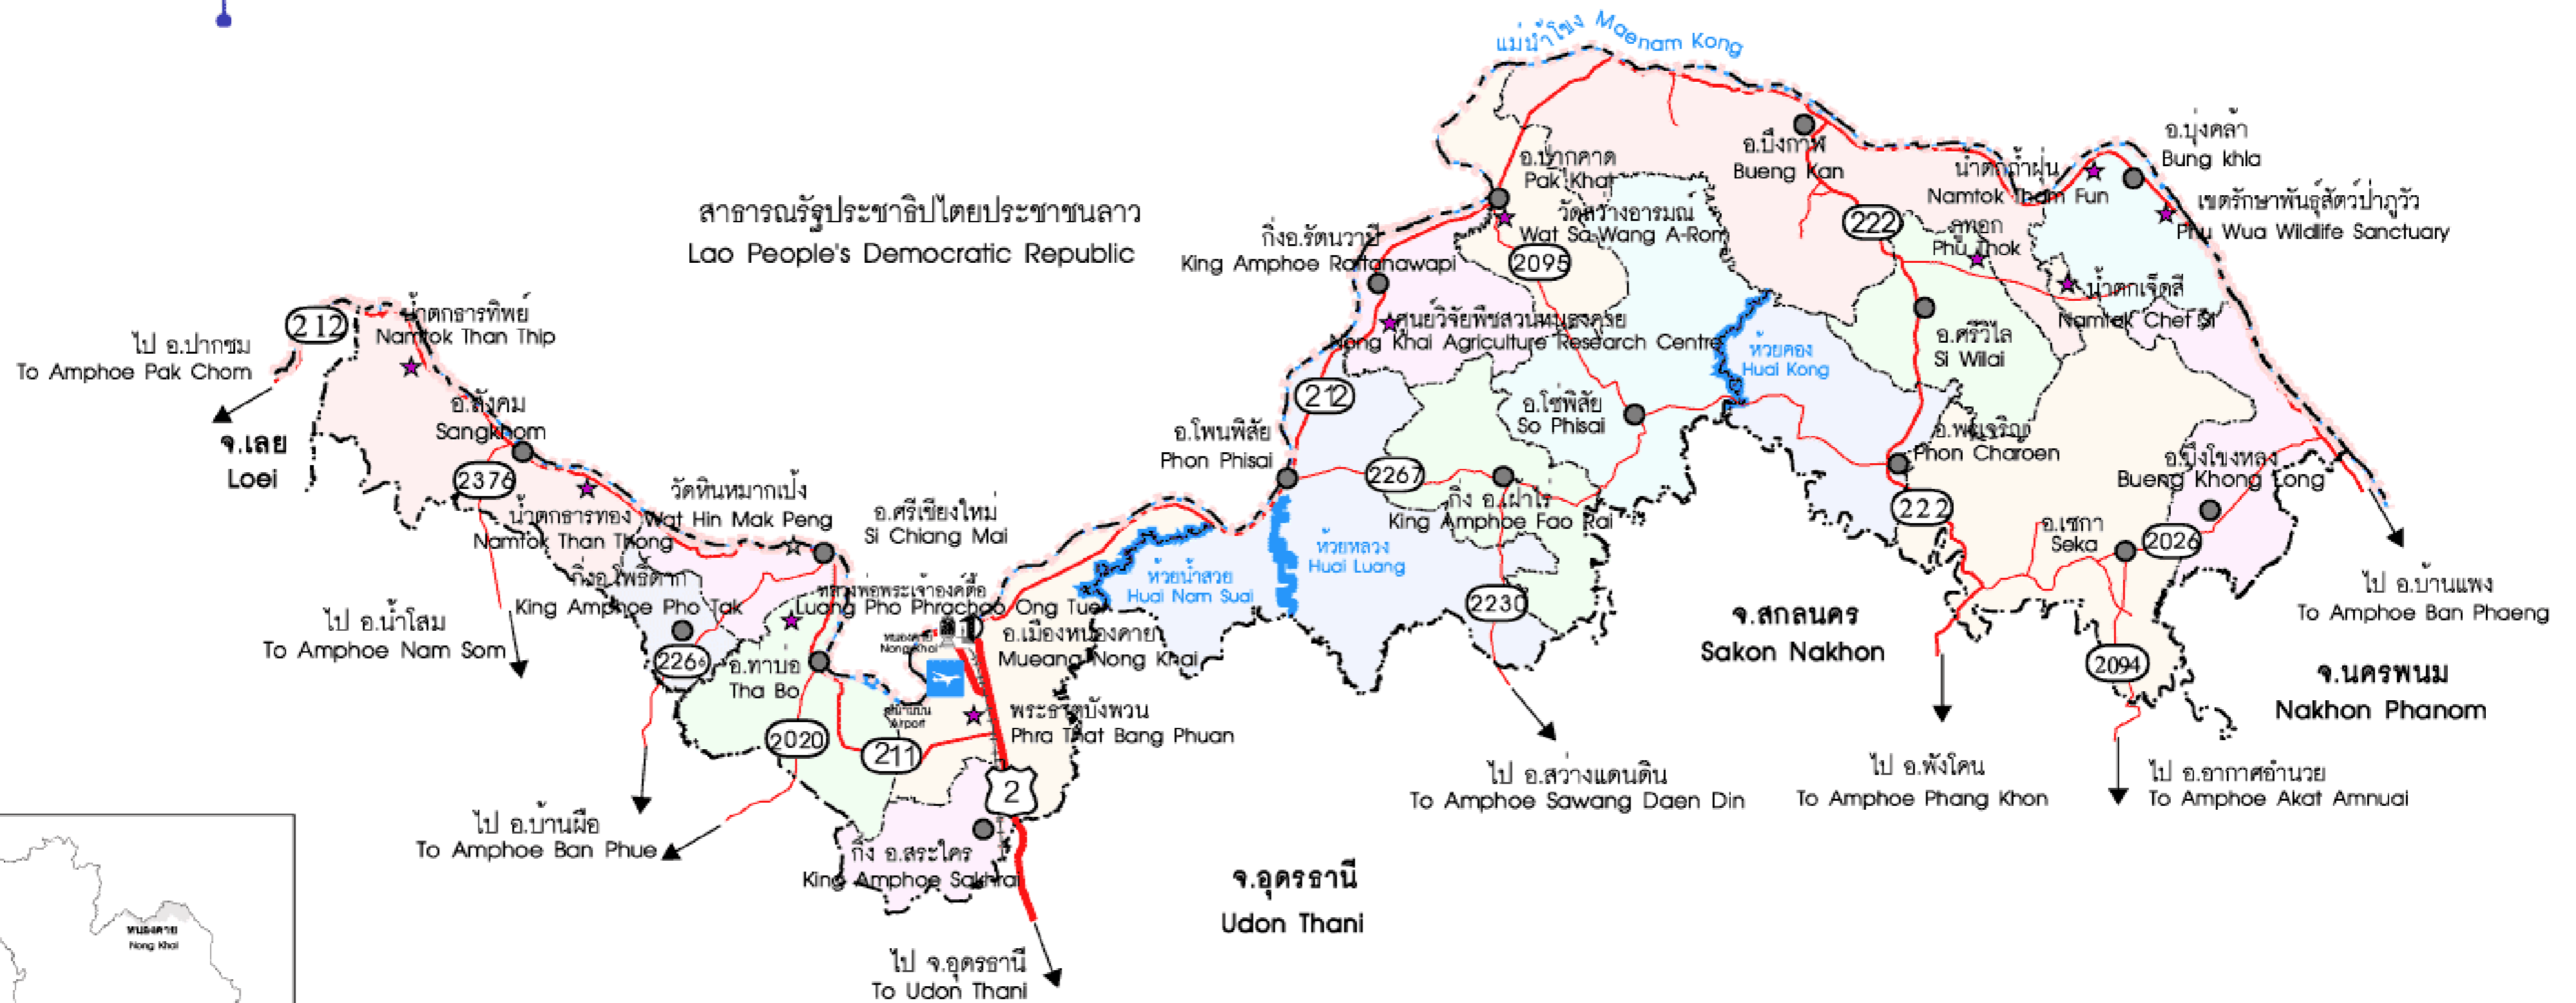

แผนที่ท่องเที่ยวจังหวัดหนองคาย NONG KHAI TOURIST MAP

สาธารณรัฐประชาธิปไตยประชาชนลาว
Lao People's Democratic Republic

สัญลักษณ์

Legend	Province Location
ที่ตั้งจังหวัด	Province Location
อำเภอ	Amphoe (District)
สถานที่ท่องเที่ยว	Tourist Attraction
สนามบิน	Airport
สถานีรถไฟ	Railway Station

ทางหลวง	Highway
แหล่งน้ำ, แม่น้ำ	Water, Stream
เส้นขอบเขตอำเภอ	District Boundary
เส้นขอบเขตจังหวัด	Province Boundary
เส้นขอบเขตประเทศ	International Boundary
ทางรถไฟ	Railway