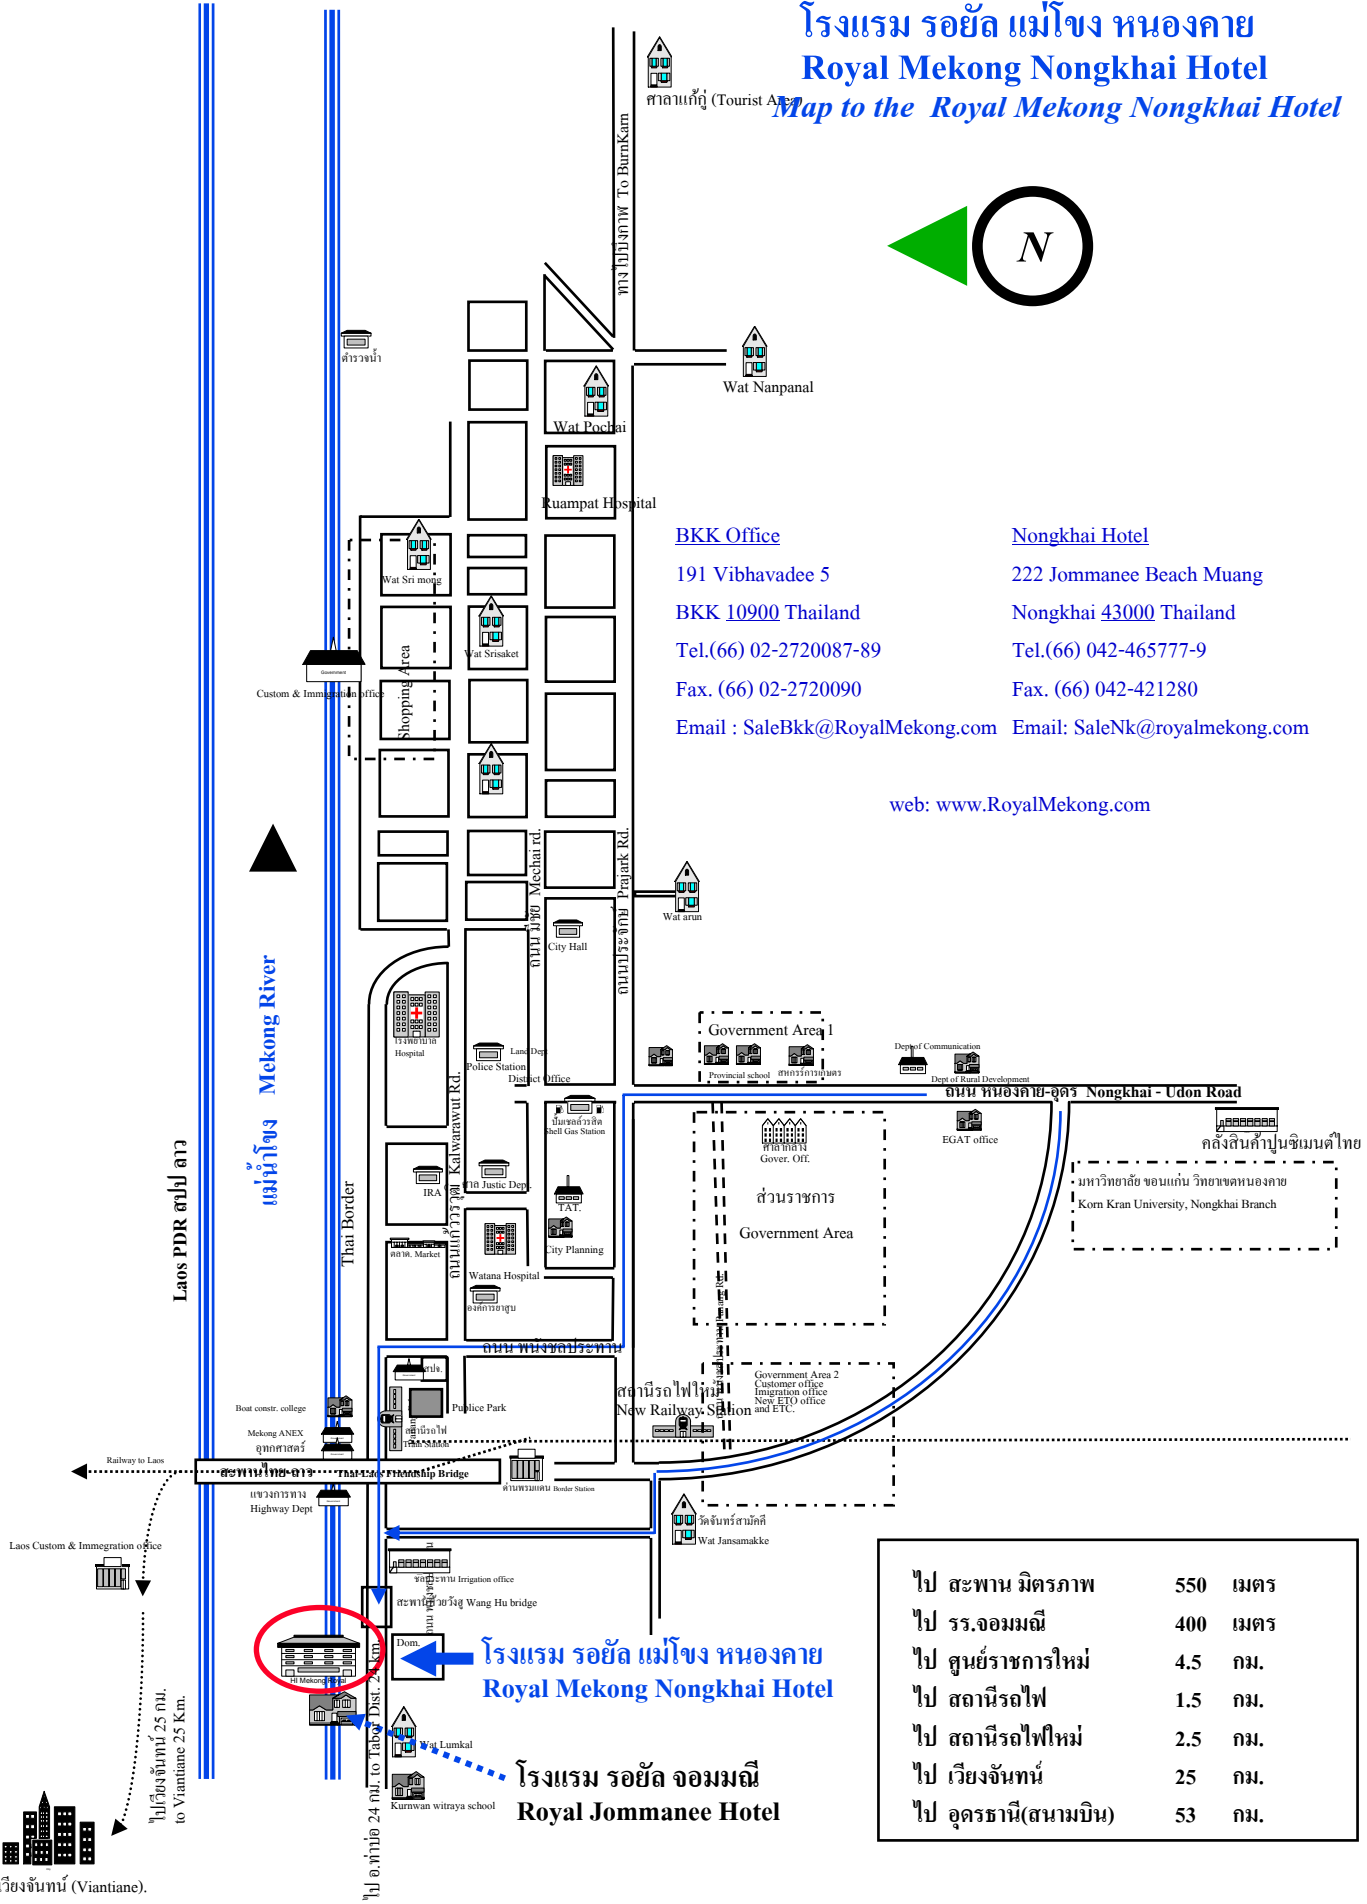

โรงแรม รอยัล แม่โขง นongkhai
Royal Mekong Nongkhai Hotel
Map to the Royal Mekong Nongkhai Hotel

BKK Office
191 Vibhavadee 5
BKK 10900 Thailand
Tel.(66) 02-2720087-89
Fax. (66) 02-2720090
Email : SaleBkk@RoyalMekong.com

Nongkhai Hotel
222 Jommanee Beach Muang
Nongkhai 43000 Thailand
Tel.(66) 042-465777-9
Fax. (66) 042-421280
Email: SaleNk@royalmekong.com

web: www.RoyalMekong.com

ไป สะพานมิตรภาพ	550 เมตร
ไป รร.จอมมณี	400 เมตร
ไป ศูนย์ราชการใหม่	4.5 กม.
ไป สถานีรถไฟ	1.5 กม.
ไป สถานีรถไฟใหม่	2.5 กม.
ไป เวียงจันทน์	25 กม.
ไป อุดรธานี(สนามบิน)	53 กม.

โรงแรม รอยัล แม่โขง นongkhai
Royal Mekong Nongkhai Hotel

โรงแรม รอยัล จอมมณี
Royal Jommanee Hotel

เวียงจันทน์ (Vientiane).